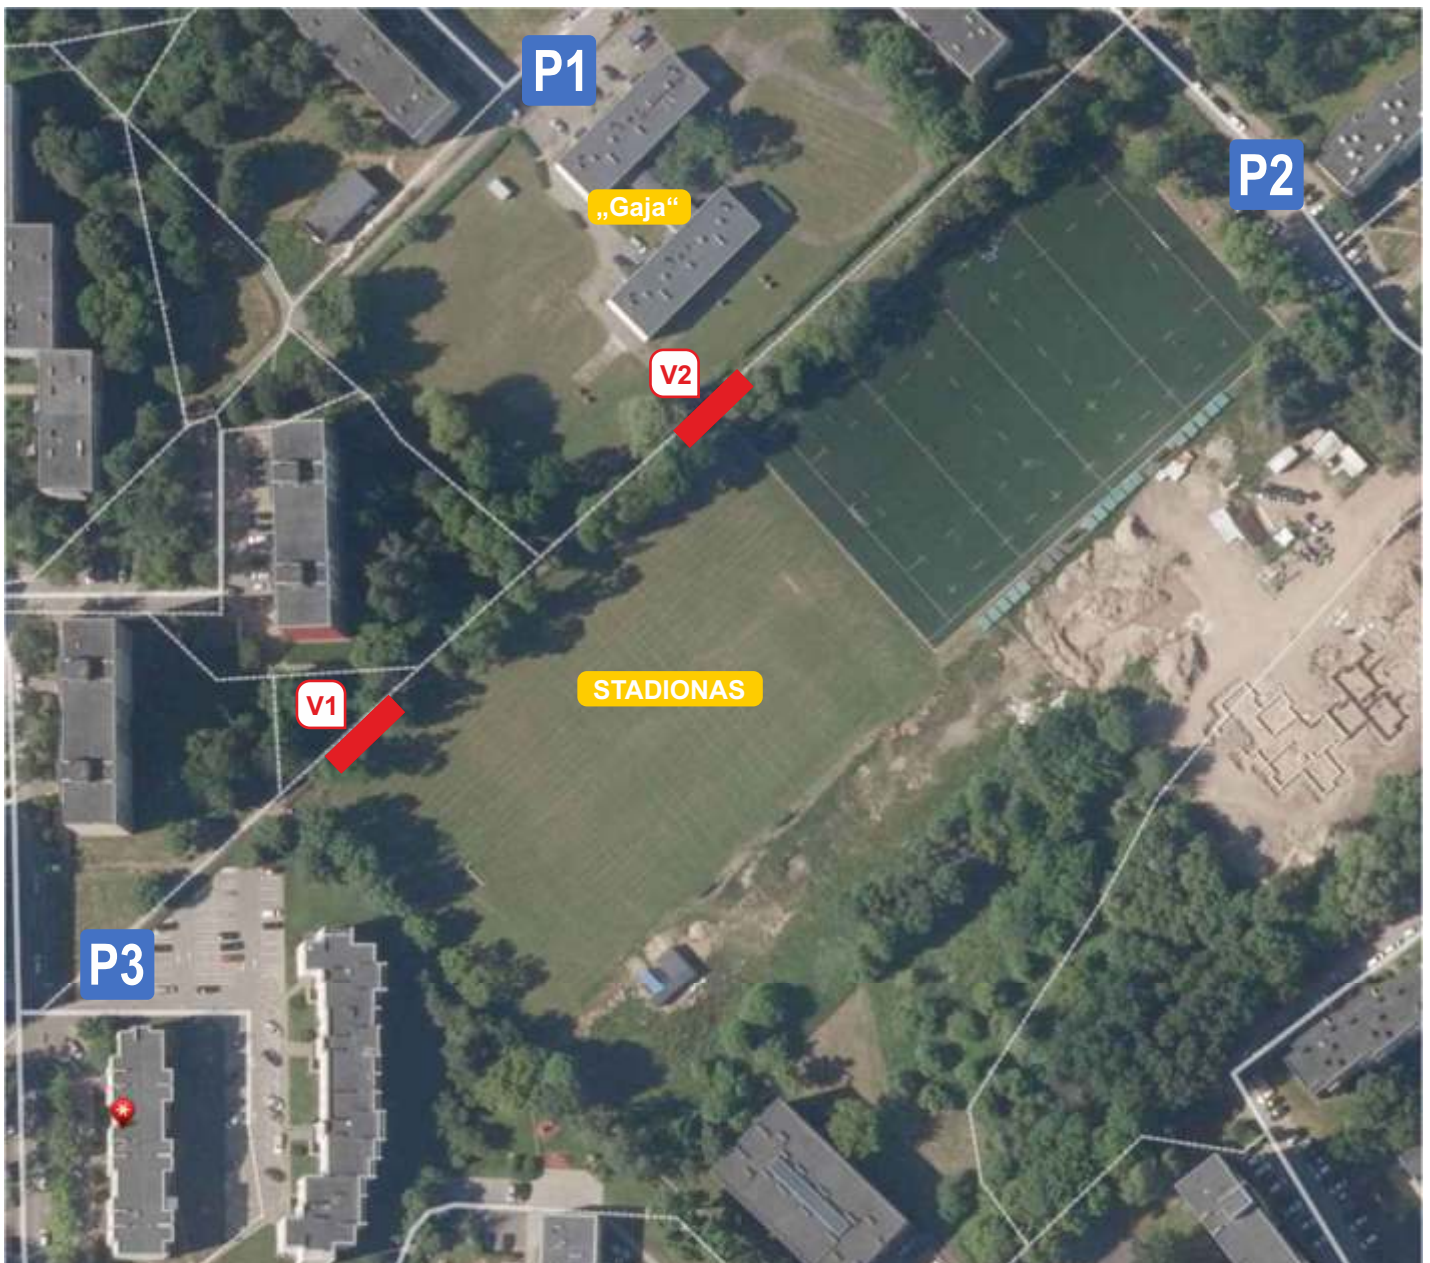

Kaip atvykti?

Atvykus, galimos trys parkavimo vietos:

P1 Prie sporto mokyklos „Gaja“.
Adresas: **Partizanų g.180.**

P2 Vidiniame daugiabučių kieme.
Adresas: prie **Partizanų g. 194.**

P3 Daugiabučių kiemuose arba gatvėje
Adresas: **Krėvės pr. 99.**

Įėjimas į varžybų aikštę
per vartelius **V1** arba **V2**.

Varžybų metu, dėl dalyvių ir aplinkinių
saugumo, varteliai **V2** bus užrakinti.

How to arrive?

When you come, there are 3 places for parking:

Near to Sport School „Gaja“.
Address: **Partisanu str. 180.**

The yard with address **Partisanu str. 194.**

The yards or street near to address **Kreves ave. 99.**

Entrance to stadium is through the gates **V1** and **V2**.

For the safety issues, gates **V2** will be closed
during the competitions.